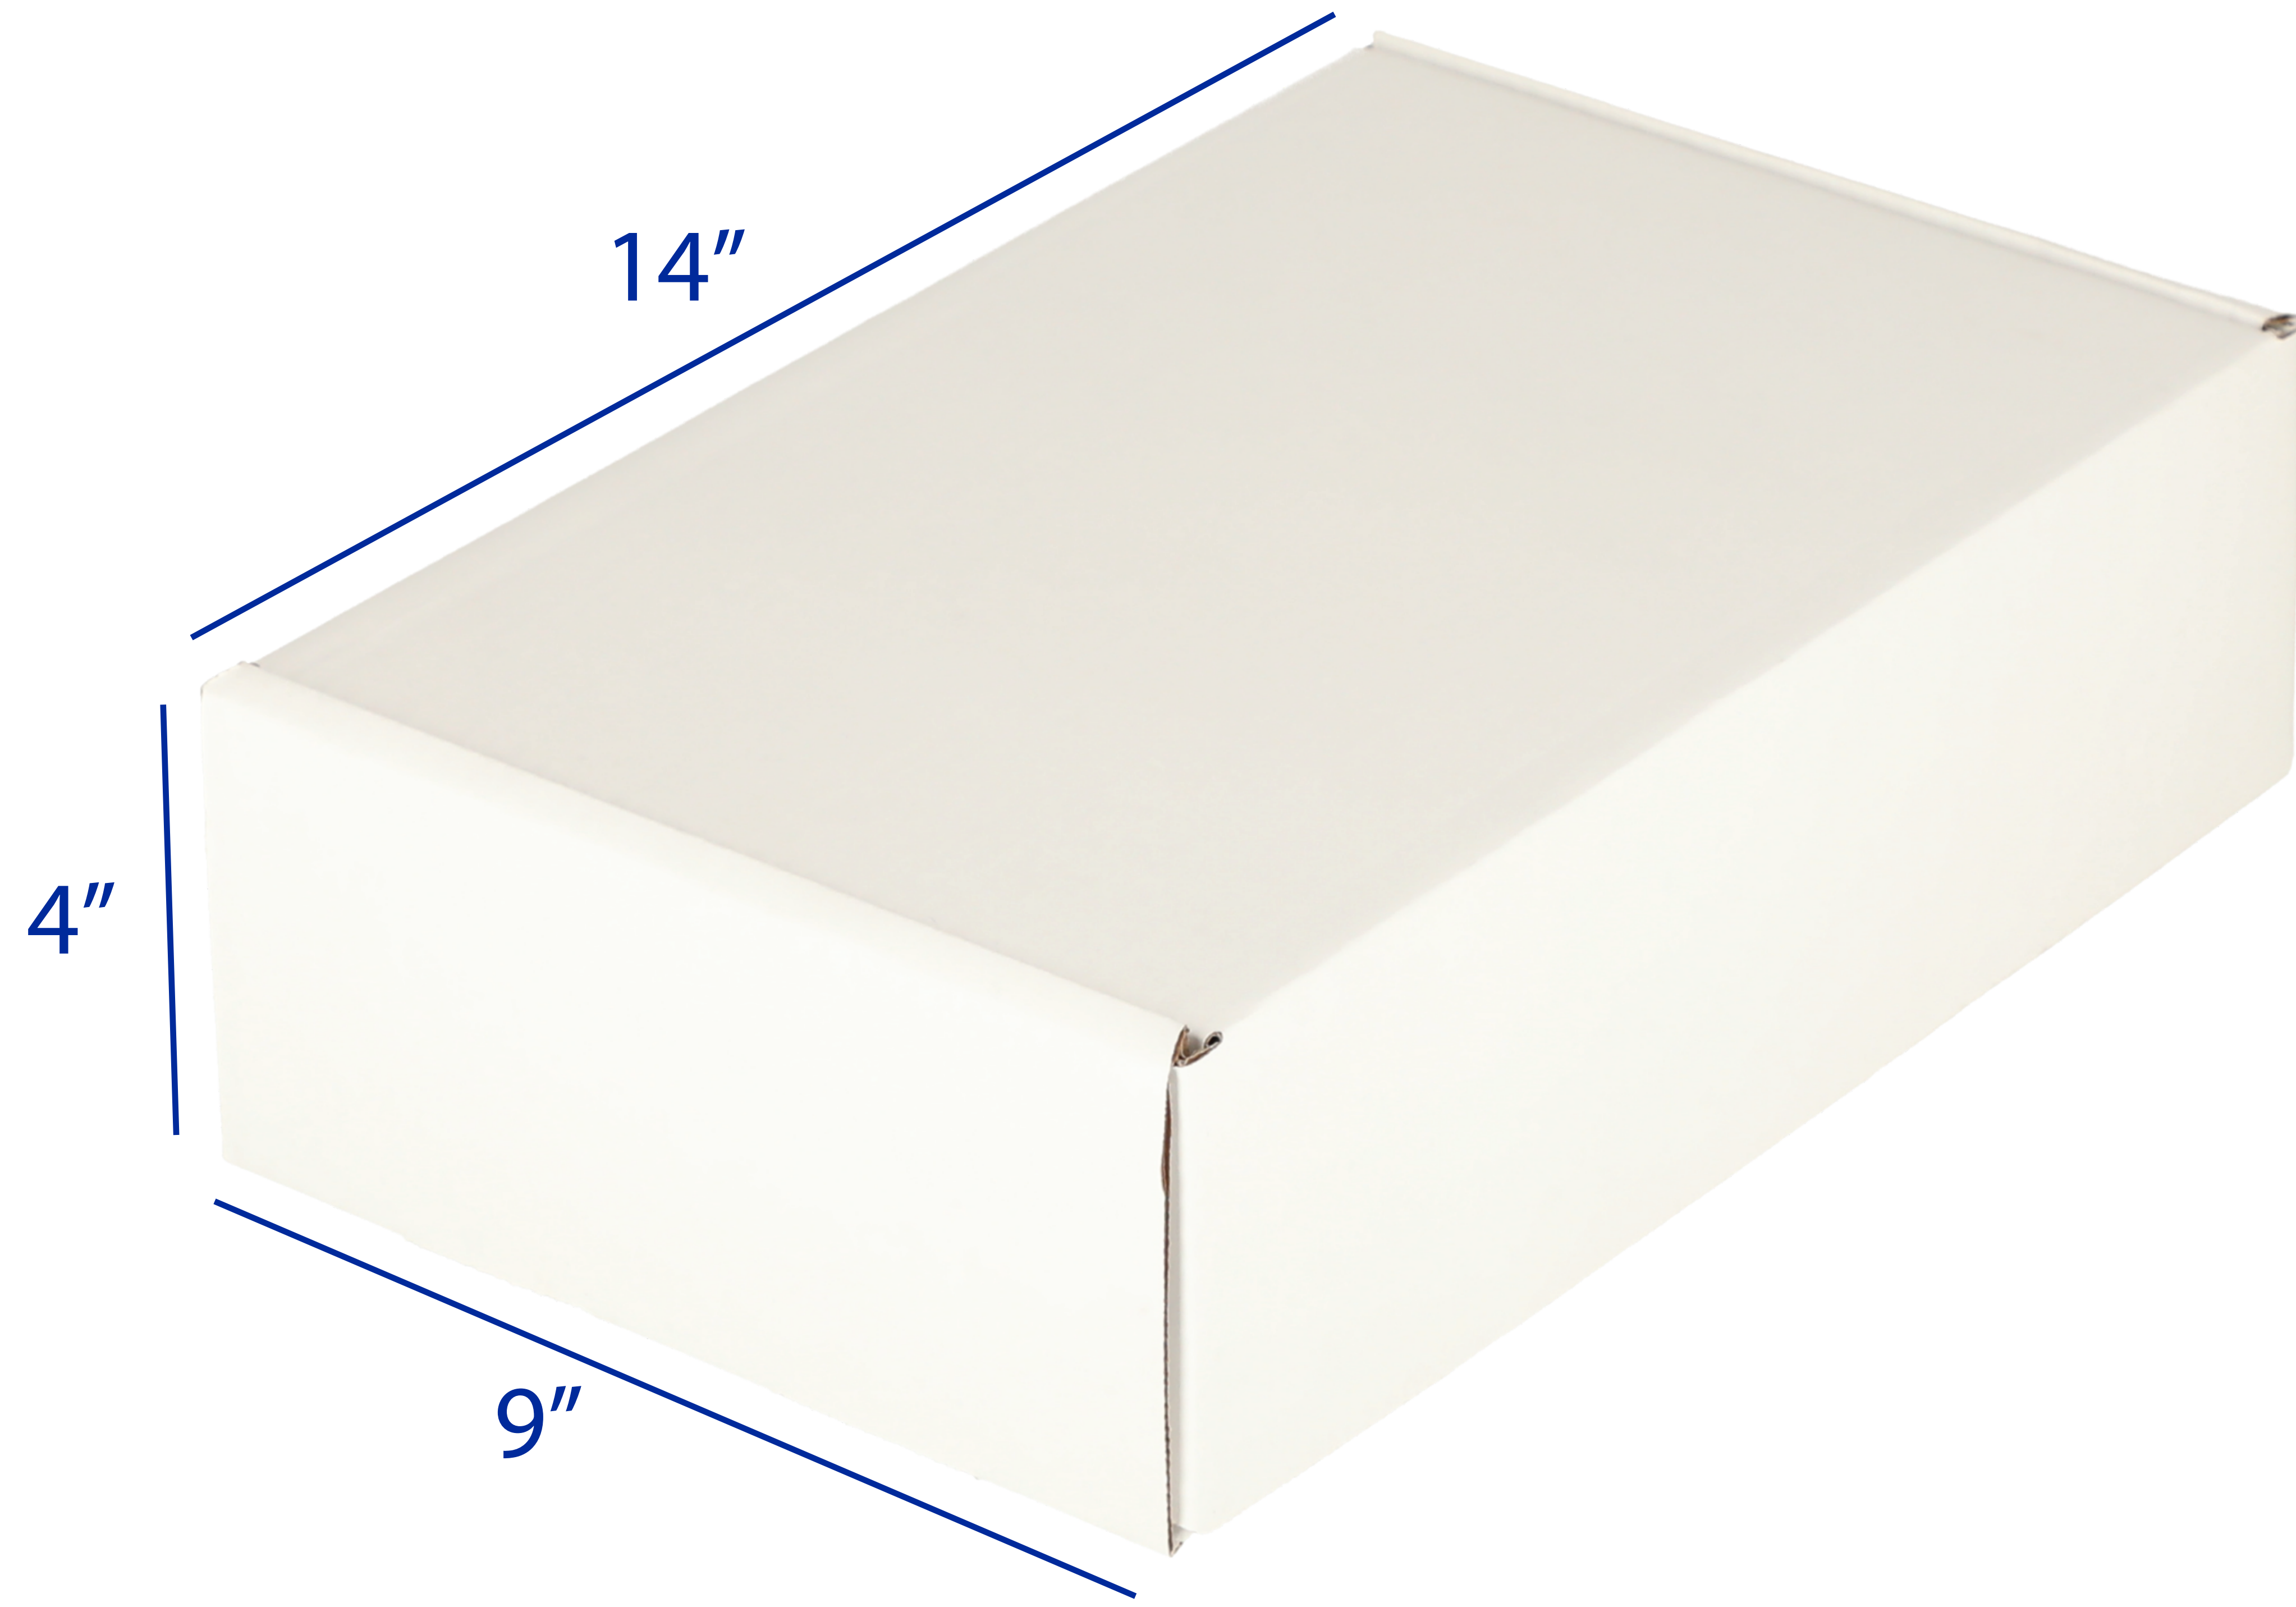

9888-08CUS Custom Box

Box Size: 14" x 9" x 4" Carton

Actual Size

- Full Item Actual Size
- Text Limit
- Item Edge & Full Bleed Limit